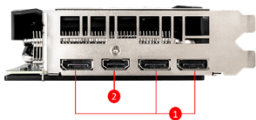

SPECIFICATIONS

Motor de gráficos	NVIDIA® GeForce RTX™ 2060 Super™
Norma Bus	PCI Express x16 3.0
Interfaz de Memoria	256 bits
Velocidad clock núcleo (MHz)	Boost:1665 MHz
Velocidad clock memoria (MHz)	14 Gpbs
Máximo de pantallas	4
Tecnología G-SYNC™	Sí
Adaptive Vertical Sync	Sí
Salida	DisplayPort x 3 (v1.4) / HDMI™ 2.0b x 1
Consumo (W)	175 W
Soporte HDCP	2.2
Virtual Reality Ready	Y
Alimentación recomendada (W)	550 W
Resolución máxima digital	7680x4320
Conectores de alimentación	8 pines x 1
Soporte DirectX Versión	12 API
Soporte OpenGL Versión	4.5
Dimensiones (mm)	231 x 128x 42 mm

CONNECTIONS

1. DisplayPort
2. HDMI™

FEATURES

MSI Afterburner

The ultimate overclocking software with advanced control options and real-time hardware monitor.

Solid Black Backplate

Increases toughness of the card to prevent bending while complementing the sleek MSI GAMING design.